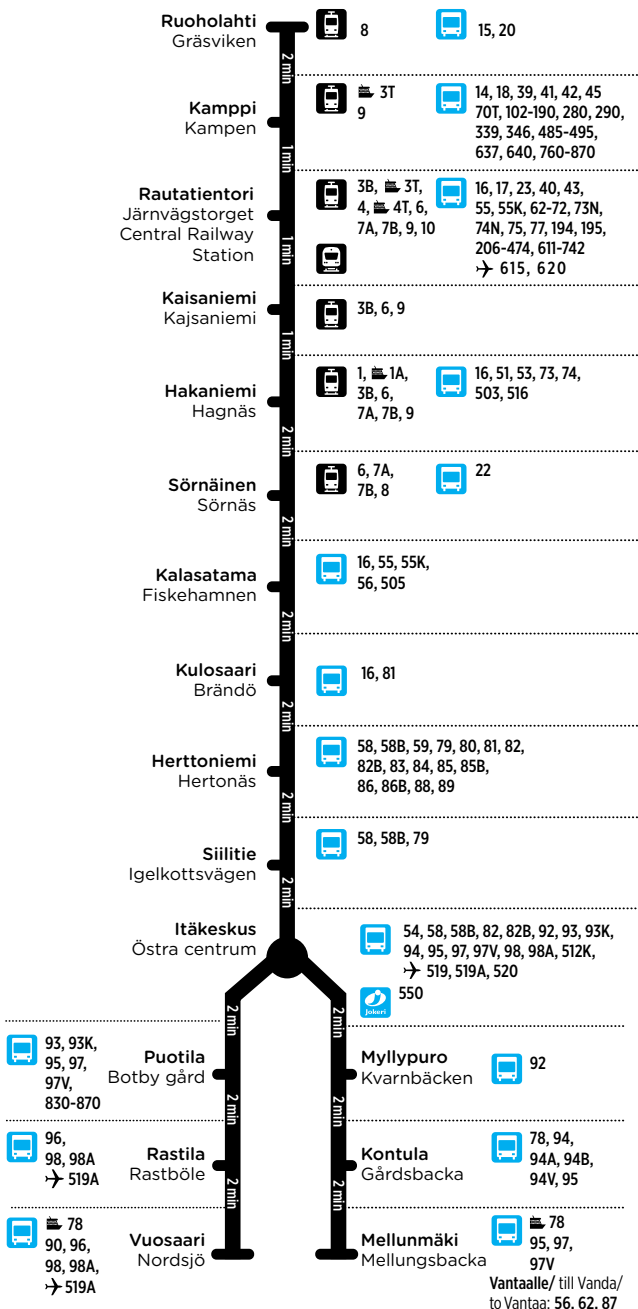

HSL
HRT

Muutettu
arkiaamun lähtö
7.1.2013 alkaen.

Metro

Metro

Ruoholahti - Itäkeskus - Mellunmäki / Vuosaari

Gräsviken - Östra centrum - Mellungsbacka / Nordsjö

Mellunmäki / Vuosaari - Itäkeskus - Ruoholahti

www.hsl.fi

Metroasemilta lähteviä linjoja

Avgående linjer från metrostationerna

Connections from the Metro Stations

Ruoholahti - Itäkeskus -
 Mellunmäki / Vuosaari
 Gräsviken - Östra centrum -
 Mellungsbacka / Nordsjö

Sininen: Vuosaaresta / Blå: från Nordsjö

HKL-Metrolinjen; puh. 09 310 1071 tfn